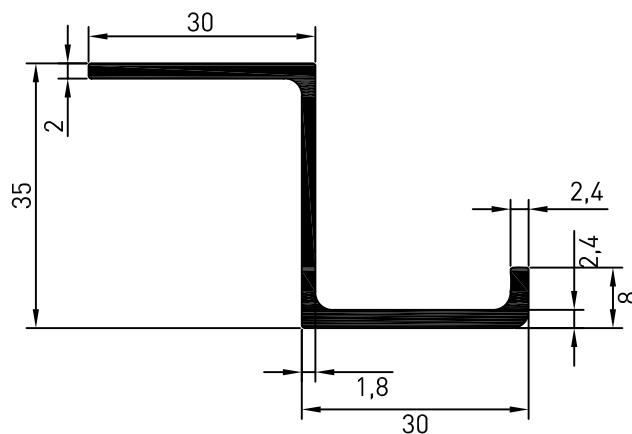

M-051 (CBA E-336) 0,548 kg/m