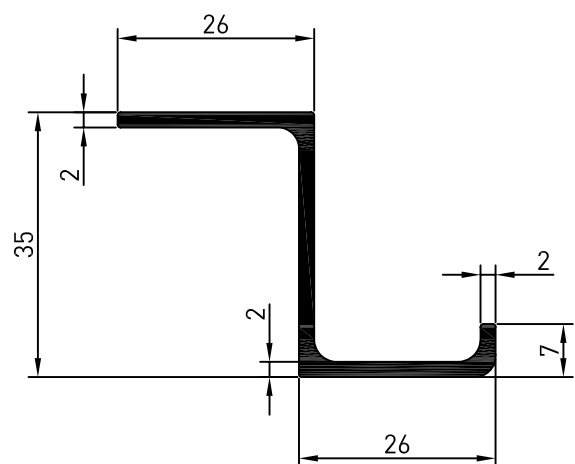

MACRO

EXTRUSÃO DE ALUMÍNIO

CATÁLOGO DE PRODUTOS

Perfis para
CARROCERIA/BAÚ

versão

M-034 (CBA E-341) 1,151 kg/m

M-035 (CBA E-342) 0,837 kg/m

M-042 (CBA E-497A) 0,755 kg/m