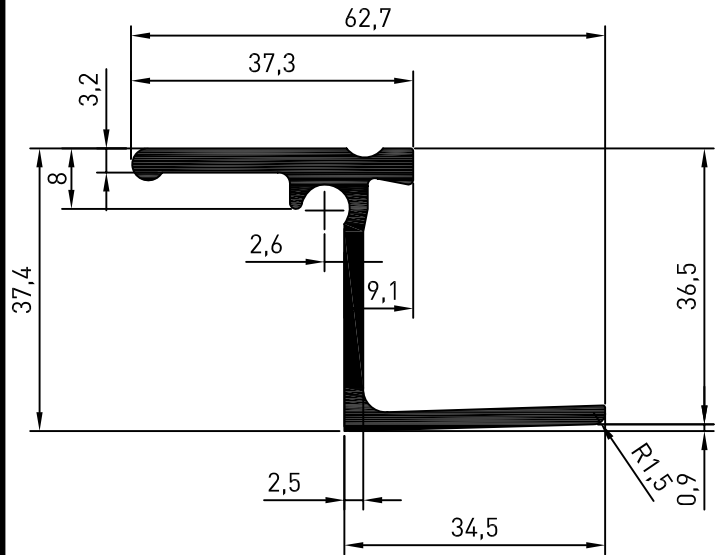

MACRO

EXTRUSÃO DE ALUMÍNIO

CATÁLOGO DE PRODUTOS

Perfis para
CARROCERIA/BAÚ

versão

M-034 (CBA E-341) 1,151 kg/m

M-035 (CBA E-342) 0,837 kg/m

M-042 (CBA E-497A) 0,755 kg/m