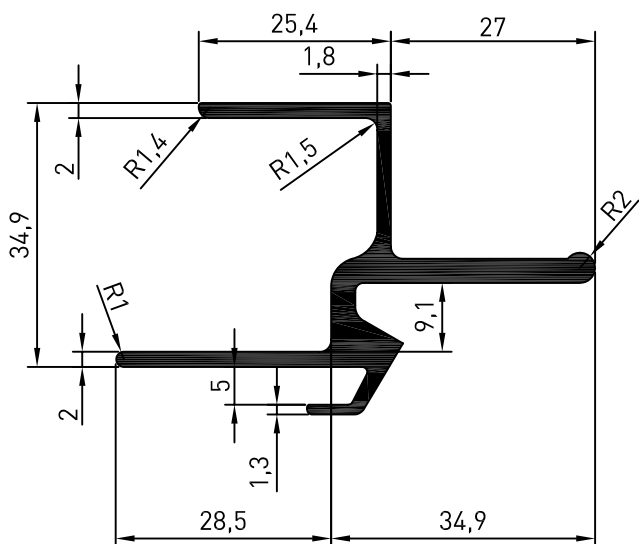

MACRO

EXTRUSÃO DE ALUMÍNIO

CATÁLOGO DE PRODUTOS

Perfis para
CARROCERIA/BAÚ

versão

M-034 (CBA E-341) 1,151 kg/m

M-035 (CBA E-342) 0,837 kg/m

M-042 (CBA E-497A) 0,755 kg/m

M-047 (CBA E-1763) 0,488 kg/m

M-048 (CBA E-344) 0,921 kg/m

M-051 (CBA E-336) 0,548 kg/m

M-428 0,551 kg/m

M-429 0,760 kg/m

M-465

0,840 kg/m

M-532