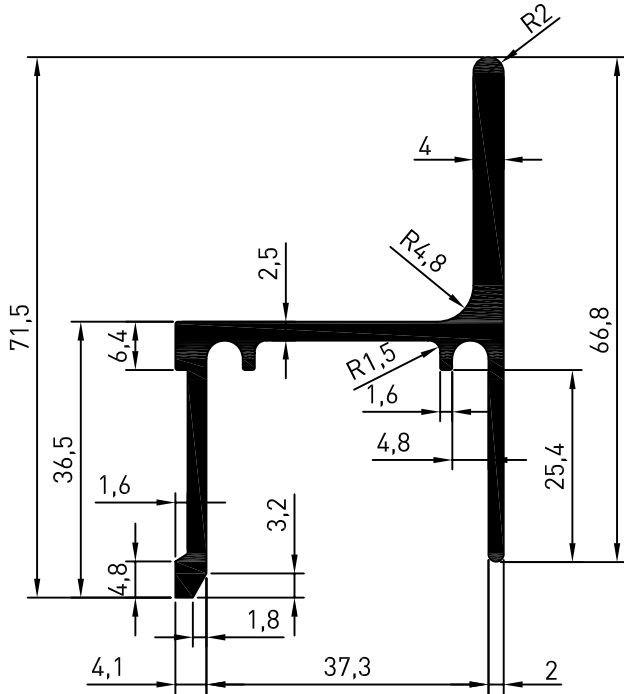

MACRO

EXTRUSÃO DE ALUMÍNIO

CATÁLOGO DE PRODUTOS

Perfis para
CARROCERIA/BAÚ

versão

M-034 (CBA E-341) 1,151 kg/m

M-035 (CBA E-342) 0,837 kg/m

M-042 (CBA E-497A) 0,755 kg/m

M-047 (CBA E-1763) 0,488 kg/m

M-048 (CBA E-344) 0,921 kg/m

M-051 (CBA E-336) 0,548 kg/m

M-428 0,551 kg/m

M-429 0,760 kg/m

M-465

0,840 kg/m

M-532