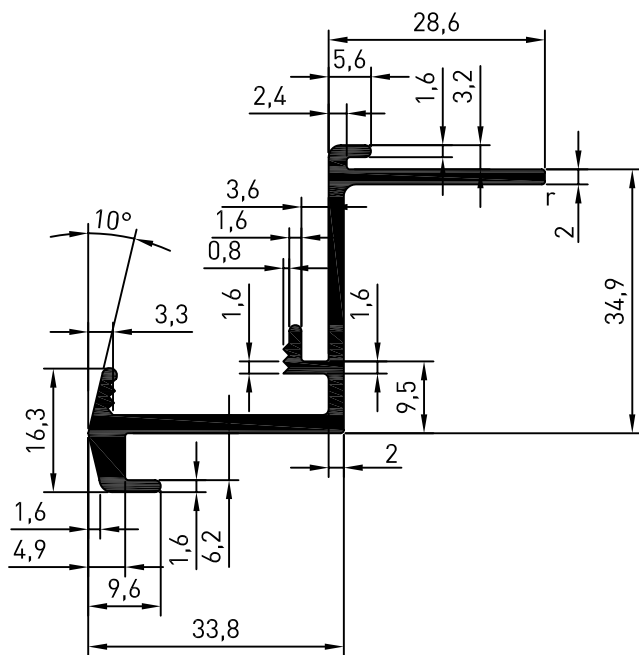

MACRO

EXTRUSÃO DE ALUMÍNIO

CATÁLOGO DE PRODUTOS

Perfis para
CARROCERIA/BAÚ

versão

M-034 (CBA E-341) 1,151 kg/m

M-035 (CBA E-342) 0,837 kg/m

M-042 (CBA E-497A) 0,755 kg/m